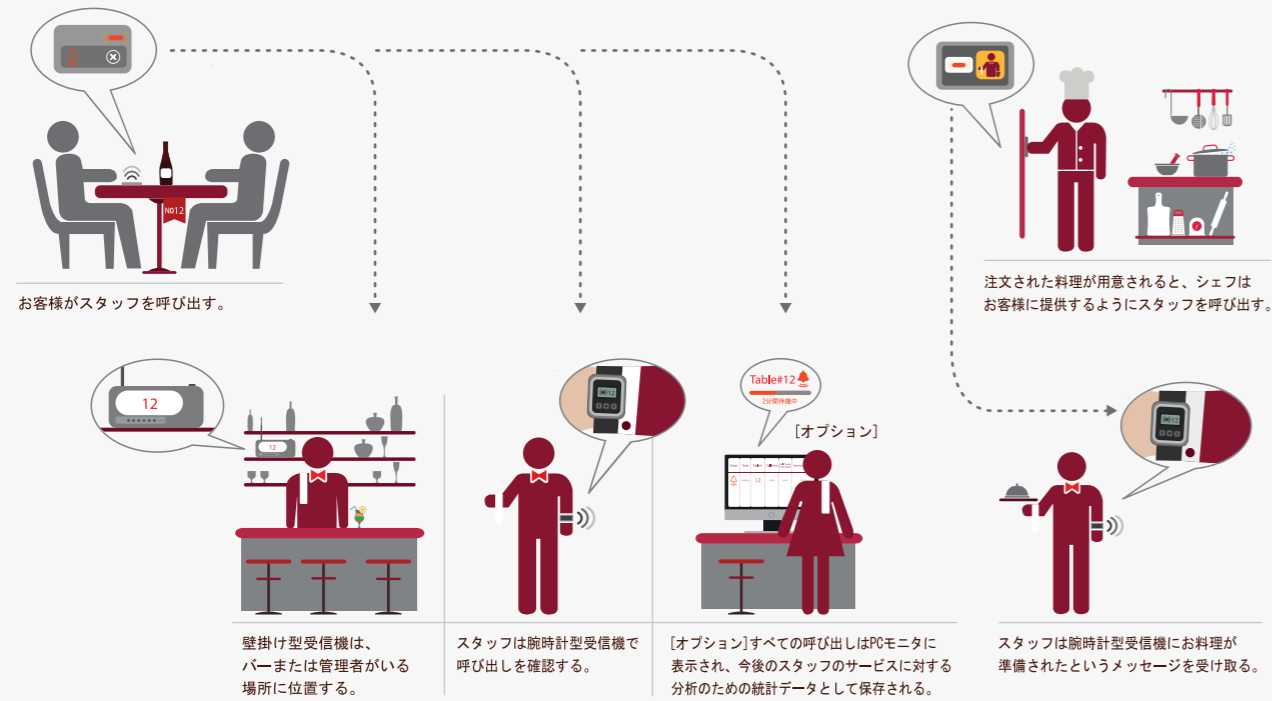

※仕様と機能は、予告なしに変更されることがあります。

品格のあるデザイン

Guest Paging System

特徴や長所

安定した構造の受信機です。受信するとLED、パイプ、音でお知らせします。
受信機構造は完全防水を実現
モダンなデザインの受信機は積重ねることで充電します。充電器の設置場所に考慮した設計
ピアノブラック色を採用。洗練されたデジタル画像に押しやすいタッチ感

“フードコートや病院での患者さんの呼び出しにSOLT-ゲストページャー”

マグネット式充電、充電効率
容易で正確な保管を実現

SOLT-GPの対衝撃性能
落としても壊れない

レストランソリューション

産業分野ソリューション

システムの概念

SOLT

病院ソリューション

フードコートお客様呼び出し