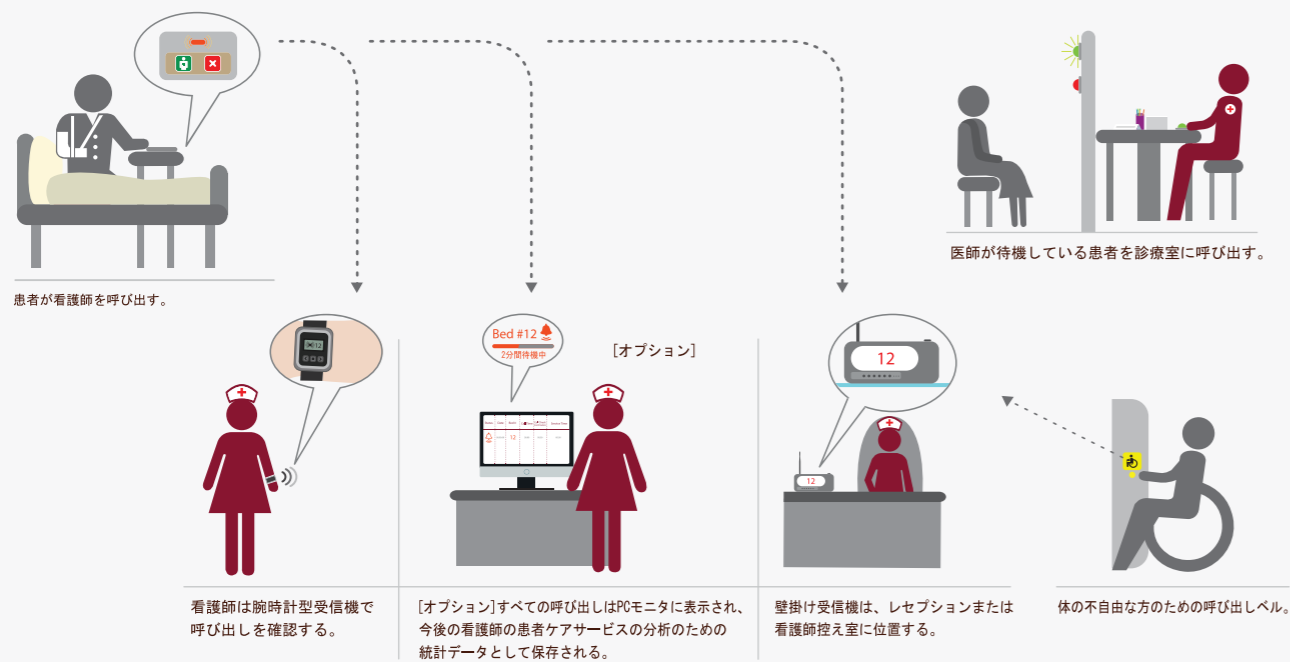

マグネット式充電、充電効率
容易で正確な保管を実現

SOLT-GPの対衝撃性能
落としても壊れない

レストランソリューション

産業分野ソリューション

システムの概念

SOLT

病院ソリューション

フードコートお客様呼び出し