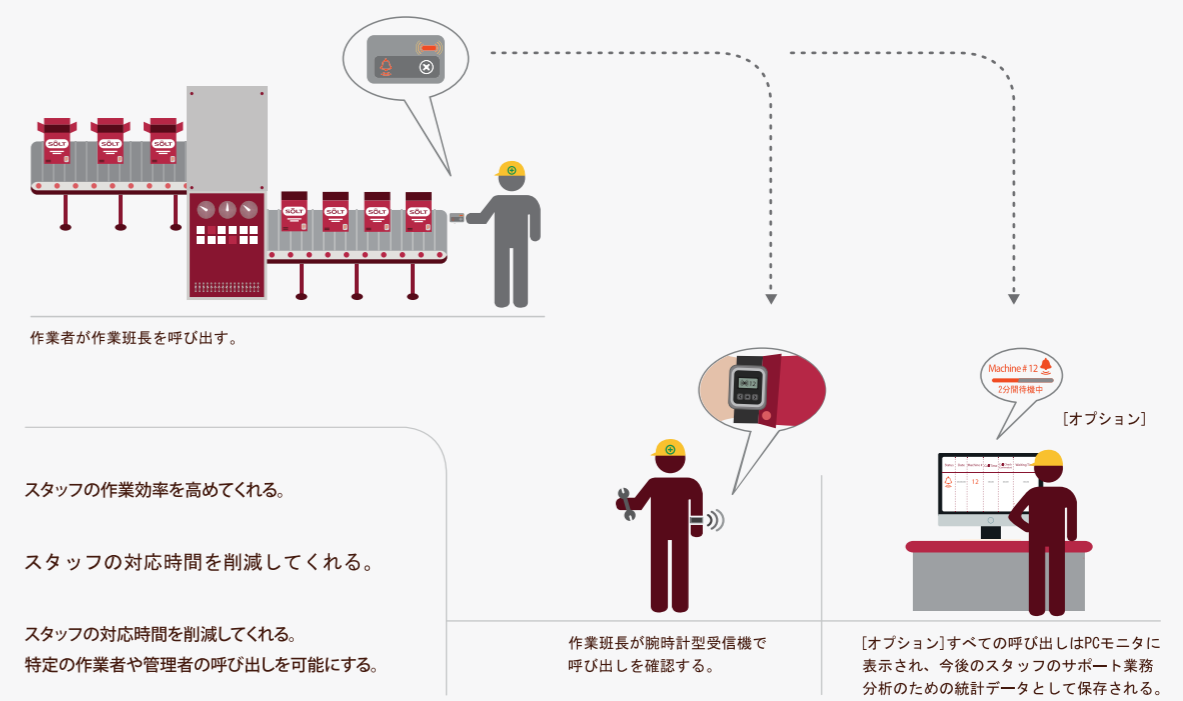

マグネット式充電、充電効率
容易で正確な保管を実現

SOLT-GPの対衝撃性能
落としても壊れない

レストランソリューション

産業分野ソリューション

システムの概念

SOLT

病院ソリューション

フードコートお客様呼び出し